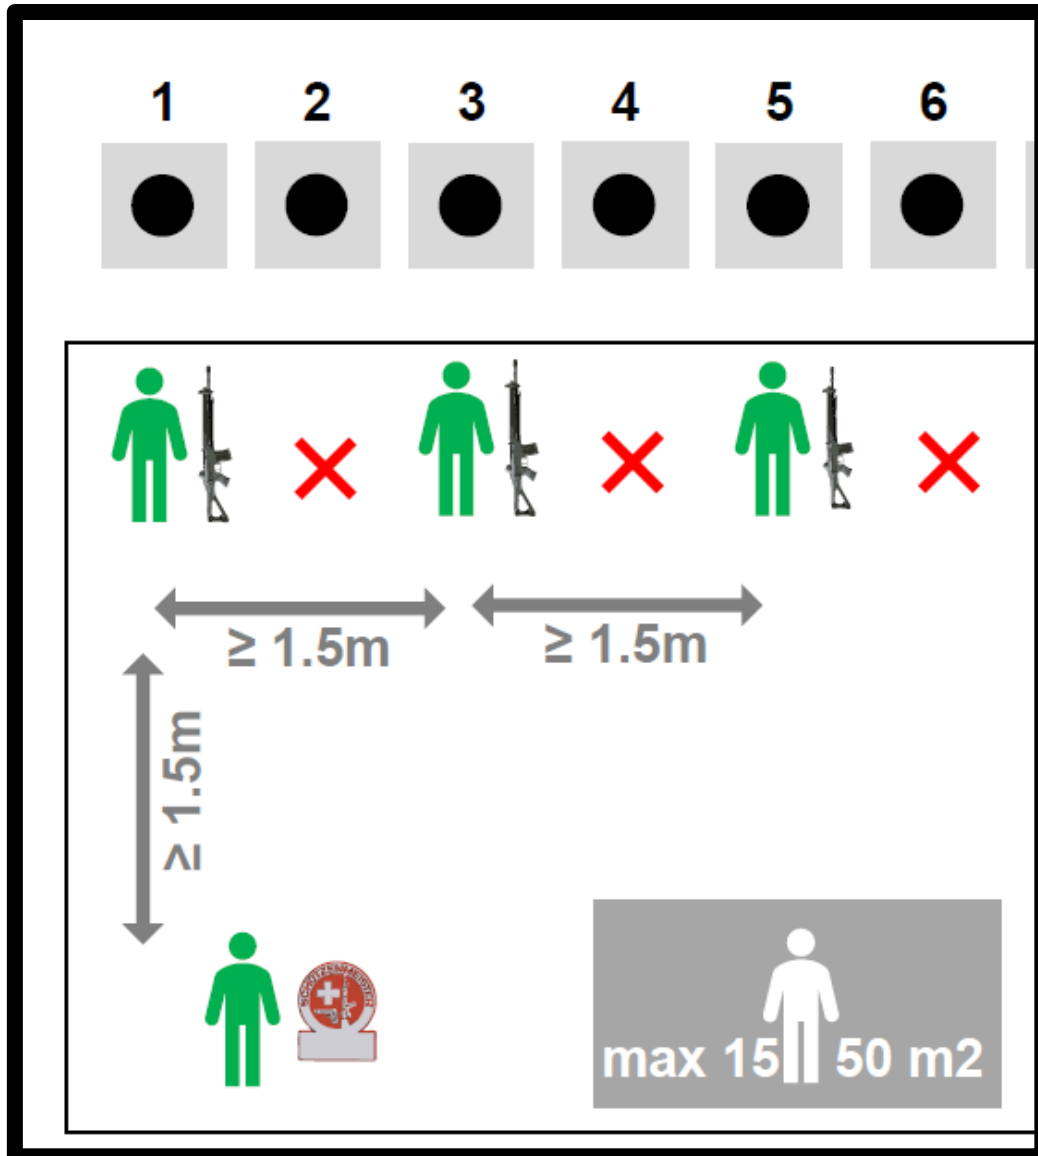

# STAND DE LA BEDAULAZ

## Récapitulations des mesures à respecter pour stand 300m

**A l'arrivée au stand :**

- Entrez par la cantine
- Se désinfecter les mains
- Remplir la feuille concernant votre état de santé
- Déposez votre matériel propre au râtelier

- seul les tireurs sont acceptés
- maximum 10 personnes dans le pas de tir
- respectez la distance de 1,5 m
- portez un masque dans tout le stand (sauf pour tirer)

**La buvette est fermée**